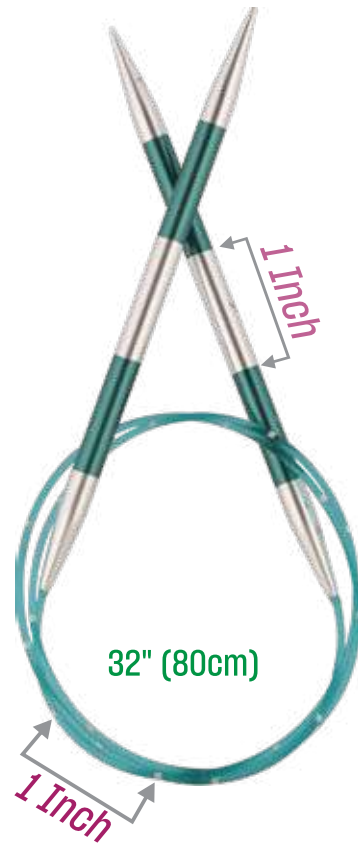

Fixed Circular Needles

US Size	Metric Size (mm)	Length			
		16"(40 CM)	24"(60 CM)	32"(80 CM)	40"(100 CM)
0	2.00	170041	170061	170081	170101
1	2.25	170042	170062	170082	170102
1.5	2.50	170043	170063	170083	170103
2	2.75	170044	170064	170084	170104
2.5	3.00	170045	170065	170085	170105
3	3.25	170046	170066	170086	170106
4	3.50	170047	170067	170087	170107
5	3.75	170048	170068	170088	170108
6	4.00	170049	170069	170089	170109
7	4.50	170050	170070	170090	170110
8	5.00	170051	170071	170091	170111
9	5.50	170052	170072	170092	170112
10	6.00	170053	170073	170093	170113
10.5	6.50	170054	170074	170094	170114
10.75	7.00	170055	170075	170095	170115
11	8.00	170056	170076	170096	170116
13	9.00	170057	170077	170097	170117
15	10.00	170058	170078	170098	170118
17	12.00	.	170079	170099	170119